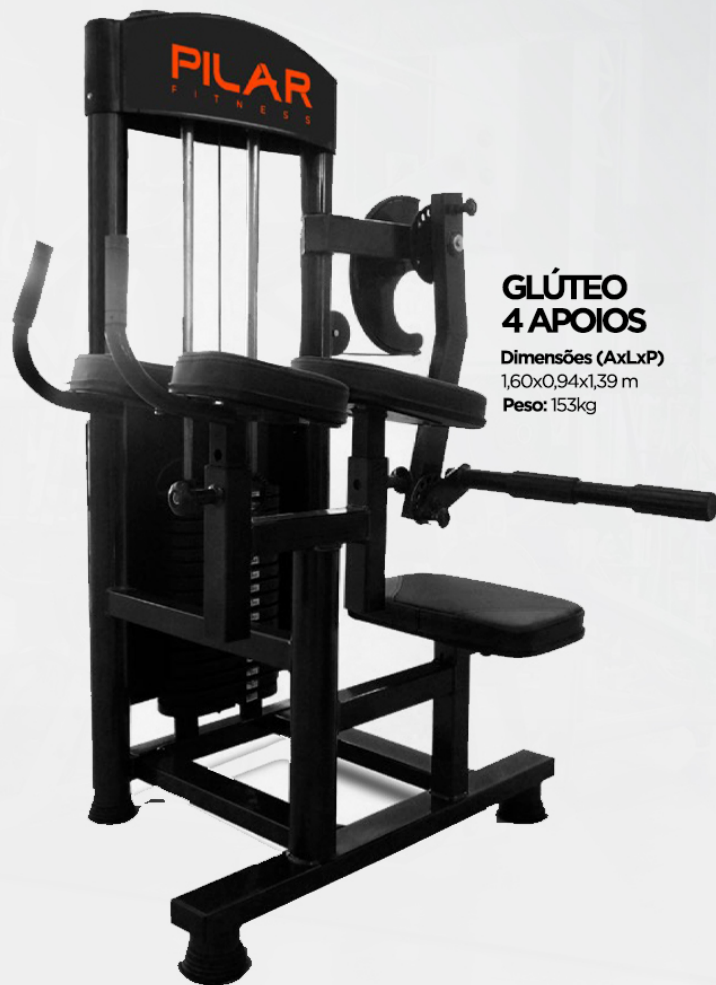

### **ELEVAÇÃO PÉLVICA**

Dimensões (AxLxP)  
1,60x1x0,90 m  
Peso: 149kg

*Linha Prime*

**GLÚTEO  
VERTICAL**

Dimensões (AxLxP)  
1,60x1x0,90 m  
Peso: 90 kg

**DESENVOLVIMENTO  
DE OMBRO**

Dimensões (AxLxP)  
1,50x1,16x1,58m  
Peso: 154 kg

*Linha Prime*

**SUPINO  
HORIZONTAL**

Dimensões (AxLxP)  
2,15x0,60x1m  
Peso: 167kg

*Linha Prime*

**GLÚTEO  
4 APOIOS**

**Dimensões (AxLxP)**  
1,60x0,94x1,39 m  
**Peso:** 153kg

**FLEXORA  
EM PÉ**

**Dimensões (AxLxP)**  
1,20x0,76x1,10 m  
**Peso:** 165 kg

*Linha Prime*

**MESA  
FLEXORA**  
Dimensões (AxLxP)  
1,60x1,75x0,94 m  
Peso: 154 kg

**FLEXORA  
3EM1**  
Dimensões (AxLxP)  
1,61x1,03x1,20 m  
Peso: 163 kg

*Linha Prime*

**PEITORAL  
FLY**

**Dimensões (AxLxP)**  
1,91x1,40x1,40 m  
**Peso:** 154kg