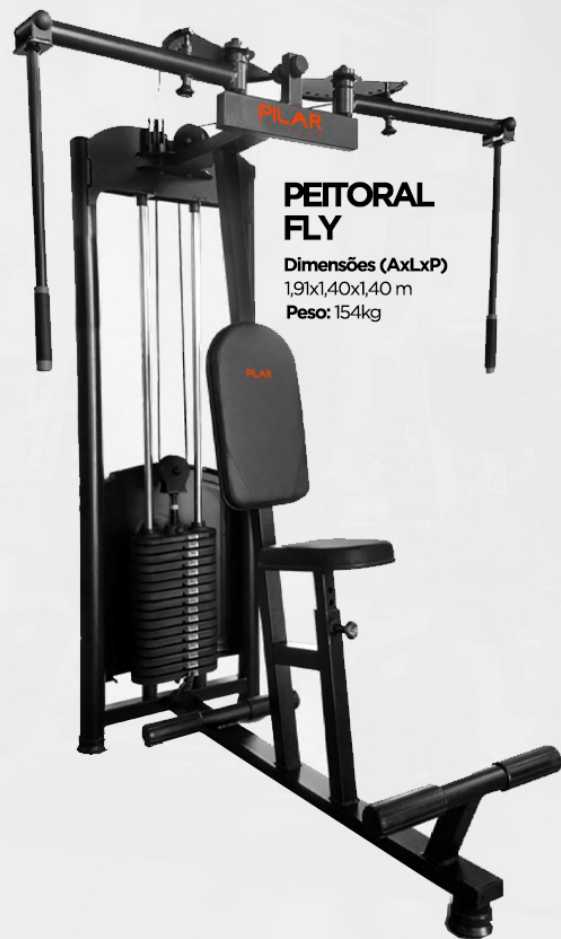

### **GRAVITON**

Dimensões (AxLxP)  
2,27x1,32x1,01m  
Peso: 161 kg

*Linha Prime*

**SUPINO  
HORIZONTAL**

Dimensões (AxLxP)  
2,15x0,60x1m  
Peso: 167kg

*Linha Prime*

**GLÚTEO  
4 APOIOS**

**Dimensões (AxLxP)**  
1,60x0,94x1,39 m  
**Peso:** 153kg

**FLEXORA  
EM PÉ**

**Dimensões (AxLxP)**  
1,20x0,76x1,10 m  
**Peso:** 165 kg

*Linha Prime*

**MESA  
FLEXORA**  
Dimensões (AxLxP)  
1,60x1,75x0,94 m  
Peso: 154 kg

**FLEXORA  
3EM1**  
Dimensões (AxLxP)  
1,61x1,03x1,20 m  
Peso: 163 kg

*Linha Prime*

**PEITORAL  
FLY**

**Dimensões (AxLxP)**  
1,91x1,40x1,40 m  
**Peso:** 154kg

**PEITORAL  
DORSAL**

**Dimensões (AxLxP)**  
2x1,21x1,54 m  
**Peso:** 160kg

*Linha Prime*

**POLIA ÚNICA**

**Dimensões (AxLxP)**  
2,30x0,62x0,81 m  
**Peso:** 132kg

**POLIA DUPLA**

**Dimensões (AxLxP)**  
2,30x0,64x1,20 m  
**Peso:** 260kg