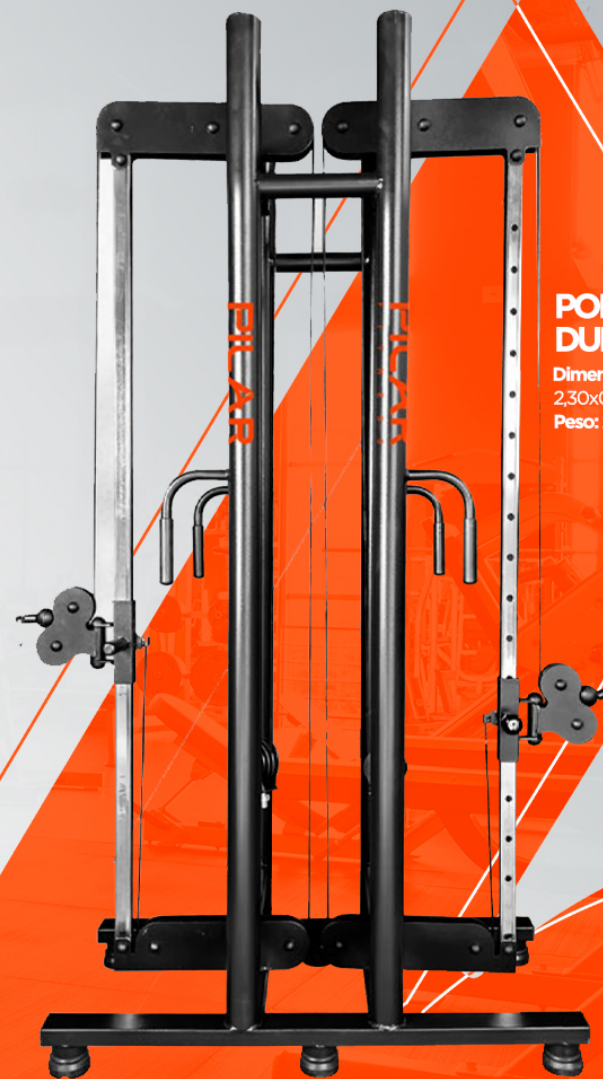

*Linha Prime*

**CROSS OVER  
ANGULAR  
COM SMITH**

Dimensões (AxLxP)  
2,33x1,25x2m  
Peso: 312kg

*Linha Prime*

**CROSS OVER  
ANGULAR**

Dimensões (AxLxP)

2,30x1x2m

Peso: 265kg

*Linha Prime*

**CROSS OVER CLASSIC**

**Dimensões (AxLxP)**

2,40x0,66x3,42m

**Peso:** 280kg

*Linha Prime*

*Linha Prime*

**MESA  
FLEXORA**  
Dimensões (AxLxP)  
1,60x1,75x0,94 m  
Peso: 154 kg

**FLEXORA  
3EM1**  
Dimensões (AxLxP)  
1,61x1,03x1,20 m  
Peso: 163 kg

*Linha Prime*

**PEITORAL  
FLY**

**Dimensões (AxLxP)**  
1,91x1,40x1,40 m  
**Peso:** 154kg

**PEITORAL  
DORSAL**

**Dimensões (AxLxP)**  
2x1,21x1,54 m  
**Peso:** 160kg

*Linha Prime*

**POLIA ÚNICA**

**Dimensões (AxLxP)**  
2,30x0,62x0,81 m  
**Peso:** 132kg

**POLIA DUPLA**

**Dimensões (AxLxP)**  
2,30x0,64x1,20 m  
**Peso:** 260kg